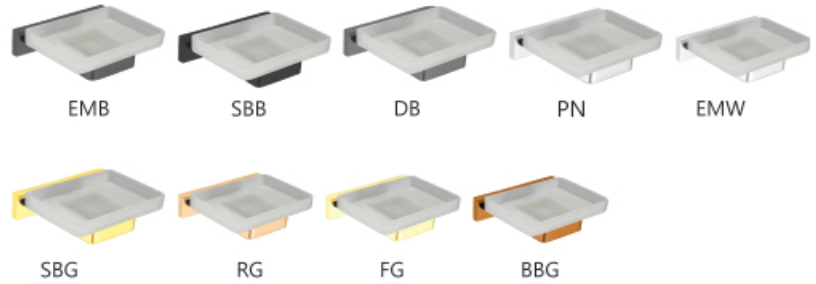

NBA - 9030 | Liquid Soap Dispenser

ELITE Collection - 9000

NBA - 9005
 Robe Hook Single

NBA - 9010
 Robe Hook Double

NBA - 9015
 Soap Holder Glass

ELITE Collection - 9000

NBA - 9016
 Soap Holder Glass

NBA - 9021
 Soap Rack Brass

NBA - 9025
 Tooth Brush Holder

ELITE Collection - 9000

EMB SBB DB PN EMW
 SBG FG RG BBZ

NBA - 9026
 Tooth Brush Holder

EMB SBB DB PN EMW
 SBG FG RG BBZ

NBA - 9031
 Liquid Soap Dispenser

EMB SBB DB PN EMW
 SBG FG RG BBG