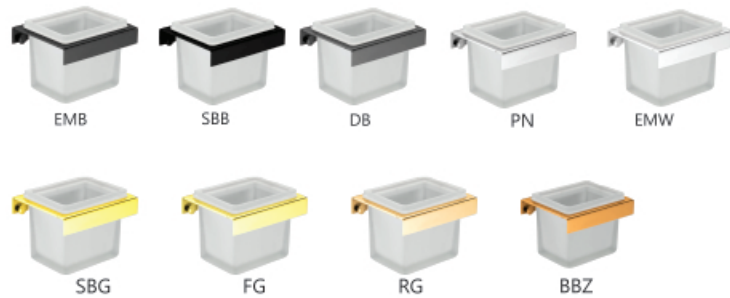

NBA - 9030 | Liquid Soap Dispenser

ELITE Collection - 9000

NBA - 9005
 Robe Hook Single

NBA - 9010
 Robe Hook Double

NBA - 9015
 Soap Holder Glass

ELITE Collection - 9000

NBA - 9016
 Soap Holder Glass

NBA - 9021
 Soap Rack Brass

NBA - 9025
 Tooth Brush Holder

ELITE Collection - 9000

EMB SBB DB PN EMW
 SBG FG RG BBZ

NBA - 9026
 Tooth Brush Holder

EMB SBB DB PN EMW
 SBG FG RG BBZ

NBA - 9031
 Liquid Soap Dispenser

EMB SBB DB PN EMW
 SBG FG RG BBG