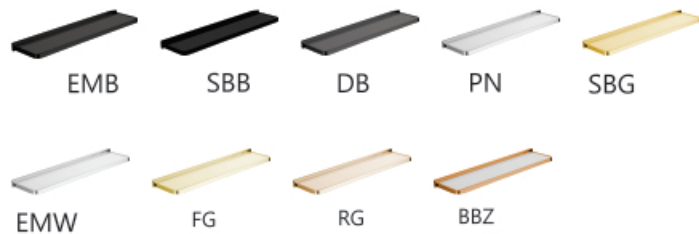

NBA - 9025
 Tooth Brush Holder

ELITE Collection - 9000

EMB SBB DB PN EMW
 SBG FG RG BBZ

NBA - 9026
 Tooth Brush Holder

EMB SBB DB PN EMW
 SBG FG RG BBZ

NBA - 9031
 Liquid Soap Dispenser

EMB SBB DB PN EMW
 SBG FG RG BBG

NBA - 9035
 Towel Ring/Napkin Holder

ELITE Collection - 9000

NBA - 9045
 Single Towel Bar 600mm

NBA - 9055
 Double Towel Bar 600mm

NBA - 9076
 Towel Rack with Hanger

ELITE Collection - 9000

ELITE Collection - 9000