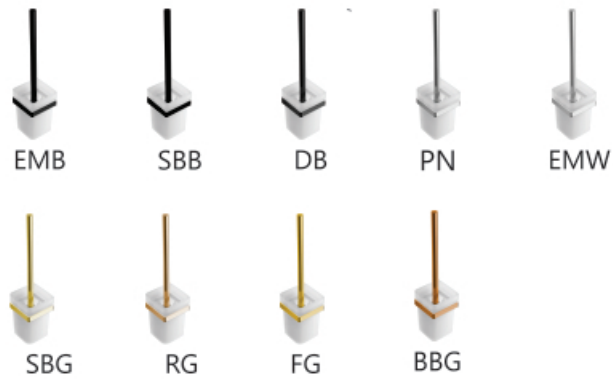

NBA - 9025
 Tooth Brush Holder

ELITE Collection - 9000

EMB SBB DB PN EMW
 SBG FG RG BBZ

NBA - 9026
 Tooth Brush Holder

EMB SBB DB PN EMW
 SBG FG RG BBZ

NBA - 9031
 Liquid Soap Dispenser

EMB SBB DB PN EMW
 SBG FG RG BBG

NBA - 9035
 Towel Ring/Napkin Holder

ELITE Collection - 9000

NBA - 9045
 Single Towel Bar 600mm

NBA - 9055
 Double Towel Bar 600mm

NBA - 9076
 Towel Rack with Hanger

ELITE Collection - 9000

ELITE Collection - 9000