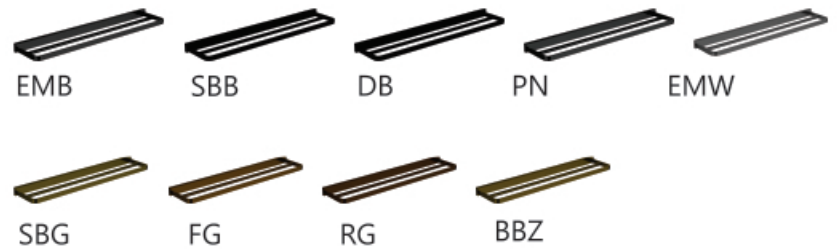

NBA - 9025
 Tooth Brush Holder

ELITE Collection - 9000

EMB SBB DB PN EMW
 SBG FG RG BBZ

NBA - 9026
 Tooth Brush Holder

EMB SBB DB PN EMW
 SBG FG RG BBZ

NBA - 9031
 Liquid Soap Dispenser

EMB SBB DB PN EMW
 SBG FG RG BBG

NBA - 9035
 Towel Ring/Napkin Holder

ELITE Collection - 9000

NBA - 9045
 Single Towel Bar 600mm

NBA - 9055
 Double Towel Bar 600mm

NBA - 9076
 Towel Rack with Hanger

ELITE Collection - 9000

ELITE Collection - 9000