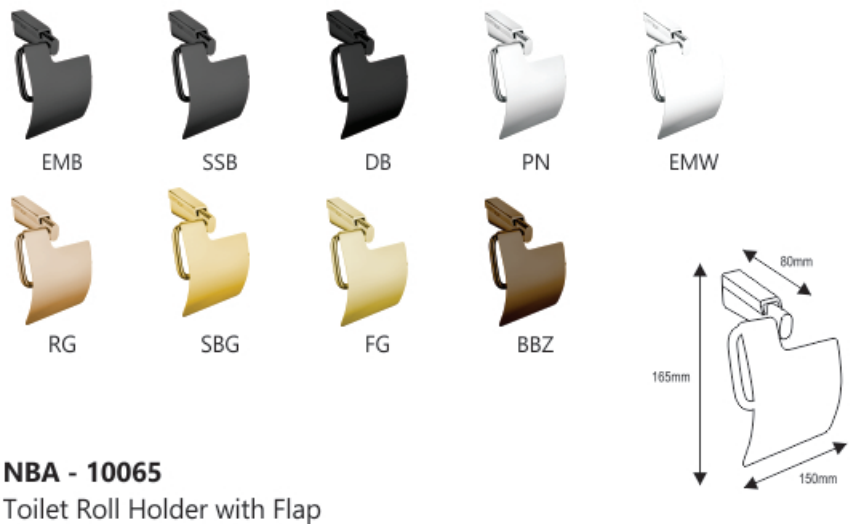

NBA - 10025
 Tooth Brush Holder

NBA - 10010
 Robe Hook Double

MALAGA Collection-I 0000

NBA - 10015
 Soap Holder Glass

NBA - 10036
 Napkin / Paper Roll Holder

NBA - 10035
 Towel Ring

MALAGA Collection-I 0000