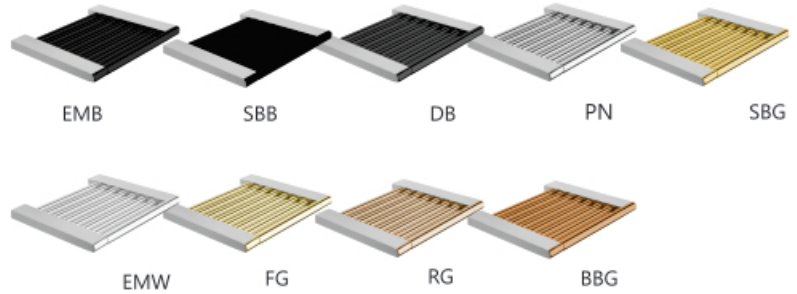

NBA - 9030 | Liquid Soap Dispenser

ELITE Collection - 9000

NBA - 9005
 Robe Hook Single

NBA - 9010
 Robe Hook Double

NBA - 9015
 Soap Holder Glass

ELITE Collection - 9000

NBA - 9016
 Soap Holder Glass

NBA - 9021
 Soap Rack Brass

NBA - 9025
 Tooth Brush Holder

ELITE Collection - 9000

EMB SBB DB PN EMW
 SBG FG RG BBZ

NBA - 9026
 Tooth Brush Holder

EMB SBB DB PN EMW
 SBG FG RG BBZ

NBA - 9031
 Liquid Soap Dispenser

EMB SBB DB PN EMW
 SBG FG RG BBG