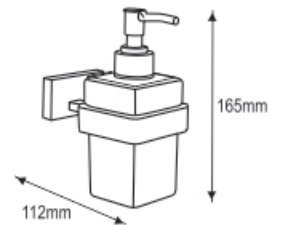

NBA - 9025
 Tooth Brush Holder

ELITE Collection - 9000

EMB SBB DB PN EMW
 SBG FG RG BBZ

NBA - 9026
 Tooth Brush Holder

EMB SBB DB PN EMW
 SBG FG RG BBZ

NBA - 9031
 Liquid Soap Dispenser

EMB SBB DB PN EMW
 SBG FG RG BBG