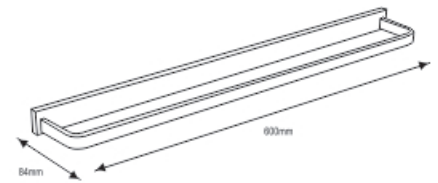

NBA - 9055
Double Towel Bar 600mm