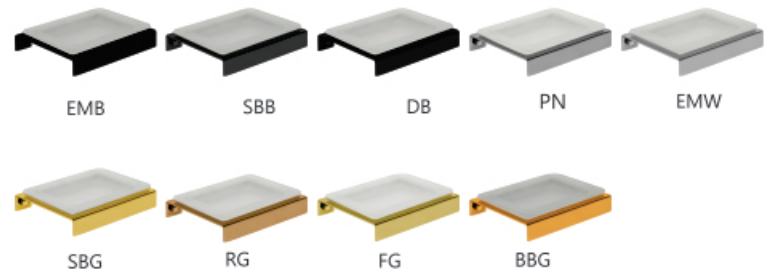

NBA - 9030 | Liquid Soap Dispenser

ELITE Collection - 9000

NBA - 9005
 Robe Hook Single

NBA - 9010
 Robe Hook Double

NBA - 9015
 Soap Holder Glass

ELITE Collection - 9000

NBA - 9016
 Soap Holder Glass

NBA - 9021
 Soap Rack Brass

NBA - 9025
 Tooth Brush Holder

ELITE Collection - 9000

EMB SBB DB PN EMW
 SBG FG RG BBZ

NBA - 9026
 Tooth Brush Holder

EMB SBB DB PN EMW
 SBG FG RG BBZ

NBA - 9031
 Liquid Soap Dispenser

EMB SBB DB PN EMW
 SBG FG RG BBG