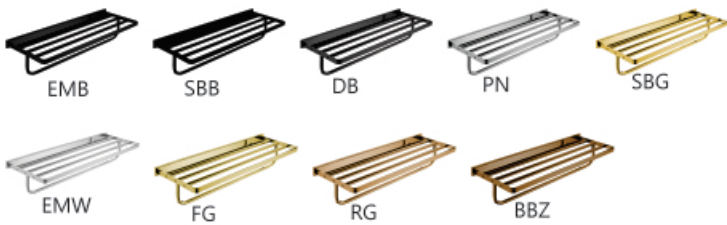

NBA - 9025
 Tooth Brush Holder

ELITE Collection - 9000

EMB SBB DB PN EMW
 SBG FG RG BBZ

NBA - 9026
 Tooth Brush Holder

EMB SBB DB PN EMW
 SBG FG RG BBZ

NBA - 9031
 Liquid Soap Dispenser

EMB SBB DB PN EMW
 SBG FG RG BBG

NBA - 9035
 Towel Ring/Napkin Holder

ELITE Collection - 9000

NBA - 9045
 Single Towel Bar 600mm

NBA - 9055
 Double Towel Bar 600mm

NBA - 9076
 Towel Rack with Hanger

ELITE Collection - 9000

ELITE Collection - 9000