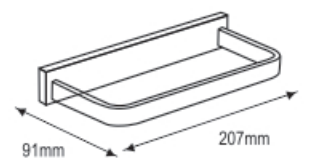

NBA - 9025
 Tooth Brush Holder

ELITE Collection - 9000

EMB SBB DB PN EMW
 SBG FG RG BBZ

NBA - 9026
 Tooth Brush Holder

EMB SBB DB PN EMW
 SBG FG RG BBZ

NBA - 9031
 Liquid Soap Dispenser

EMB SBB DB PN EMW
 SBG FG RG BBG