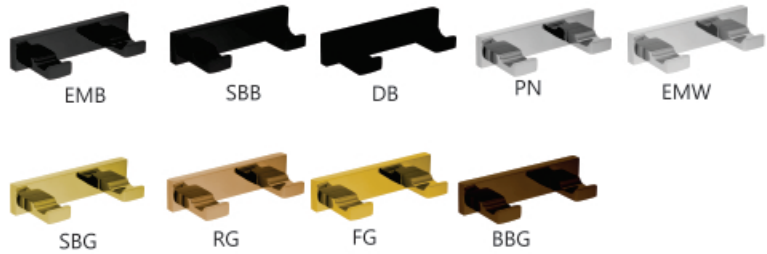

SBB

DB

PN

SBG

EMW

FG

RG

BBZ

NBA - 9030 | Liquid Soap Dispenser

ELITE Collection - 9000

NBA - 9005
 Robe Hook Single

NBA - 9010
 Robe Hook Double

NBA - 9015
 Soap Holder Glass

ELITE Collection - 9000

NBA - 9016
 Soap Holder Glass

NBA - 9021
 Soap Rack Brass

NBA - 9025
 Tooth Brush Holder

ELITE Collection - 9000

EMB SBB DB PN EMW
 SBG FG RG BBZ

NBA - 9026
 Tooth Brush Holder

EMB SBB DB PN EMW
 SBG FG RG BBZ

NBA - 9031
 Liquid Soap Dispenser

EMB SBB DB PN EMW
 SBG FG RG BBG