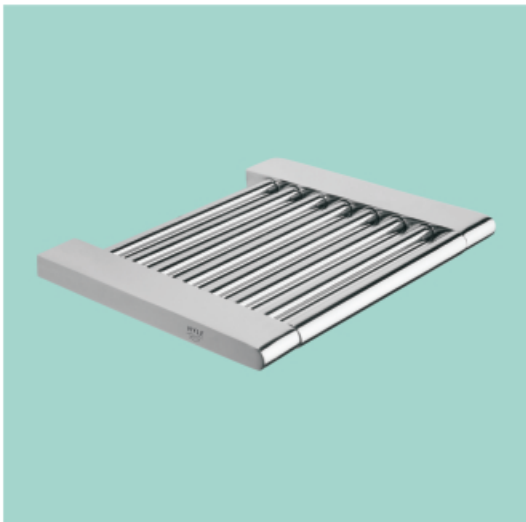

NBA - 9030 | Liquid Soap Dispenser

ELITE Collection - 9000

NBA - 9005
 Robe Hook Single

NBA - 9010
 Robe Hook Double

NBA - 9015
 Soap Holder Glass

ELITE Collection - 9000

NBA - 9016
 Soap Holder Glass

NBA - 9021
 Soap Rack Brass

NBA - 9025
 Tooth Brush Holder

ELITE Collection - 9000

EMB SBB DB PN EMW
 SBG FG RG BBZ

NBA - 9026
 Tooth Brush Holder

EMB SBB DB PN EMW
 SBG FG RG BBZ

NBA - 9031
 Liquid Soap Dispenser

EMB SBB DB PN EMW
 SBG FG RG BBG